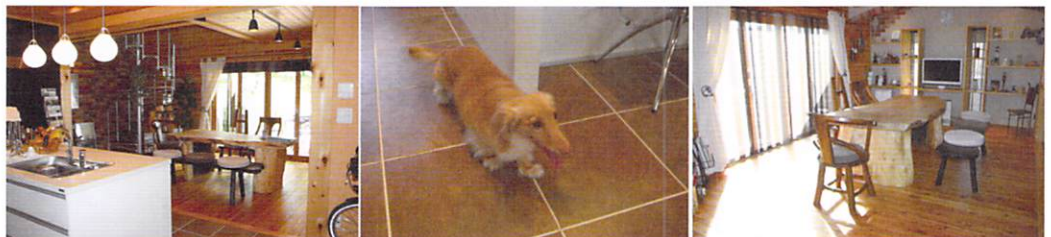

In The Room

愛犬の足にもやさしい床や、外の暖かな光が差し込む窓。家族が心地よい空間の室内。

お気軽にお立ち寄りください！
お待ちしております。

Art Space
SUN KISS

こだわりの家づくり 癒しの庭づくり

株式会社ハウスプラザ信越

〒381-0083 長野市西三才2348-1 TEL: 026-236-9210 / フリーアクセス: 0800-800-9210

www.nagano-sunkiss.com 営業時間/10:00~17:00 定休日/火曜日